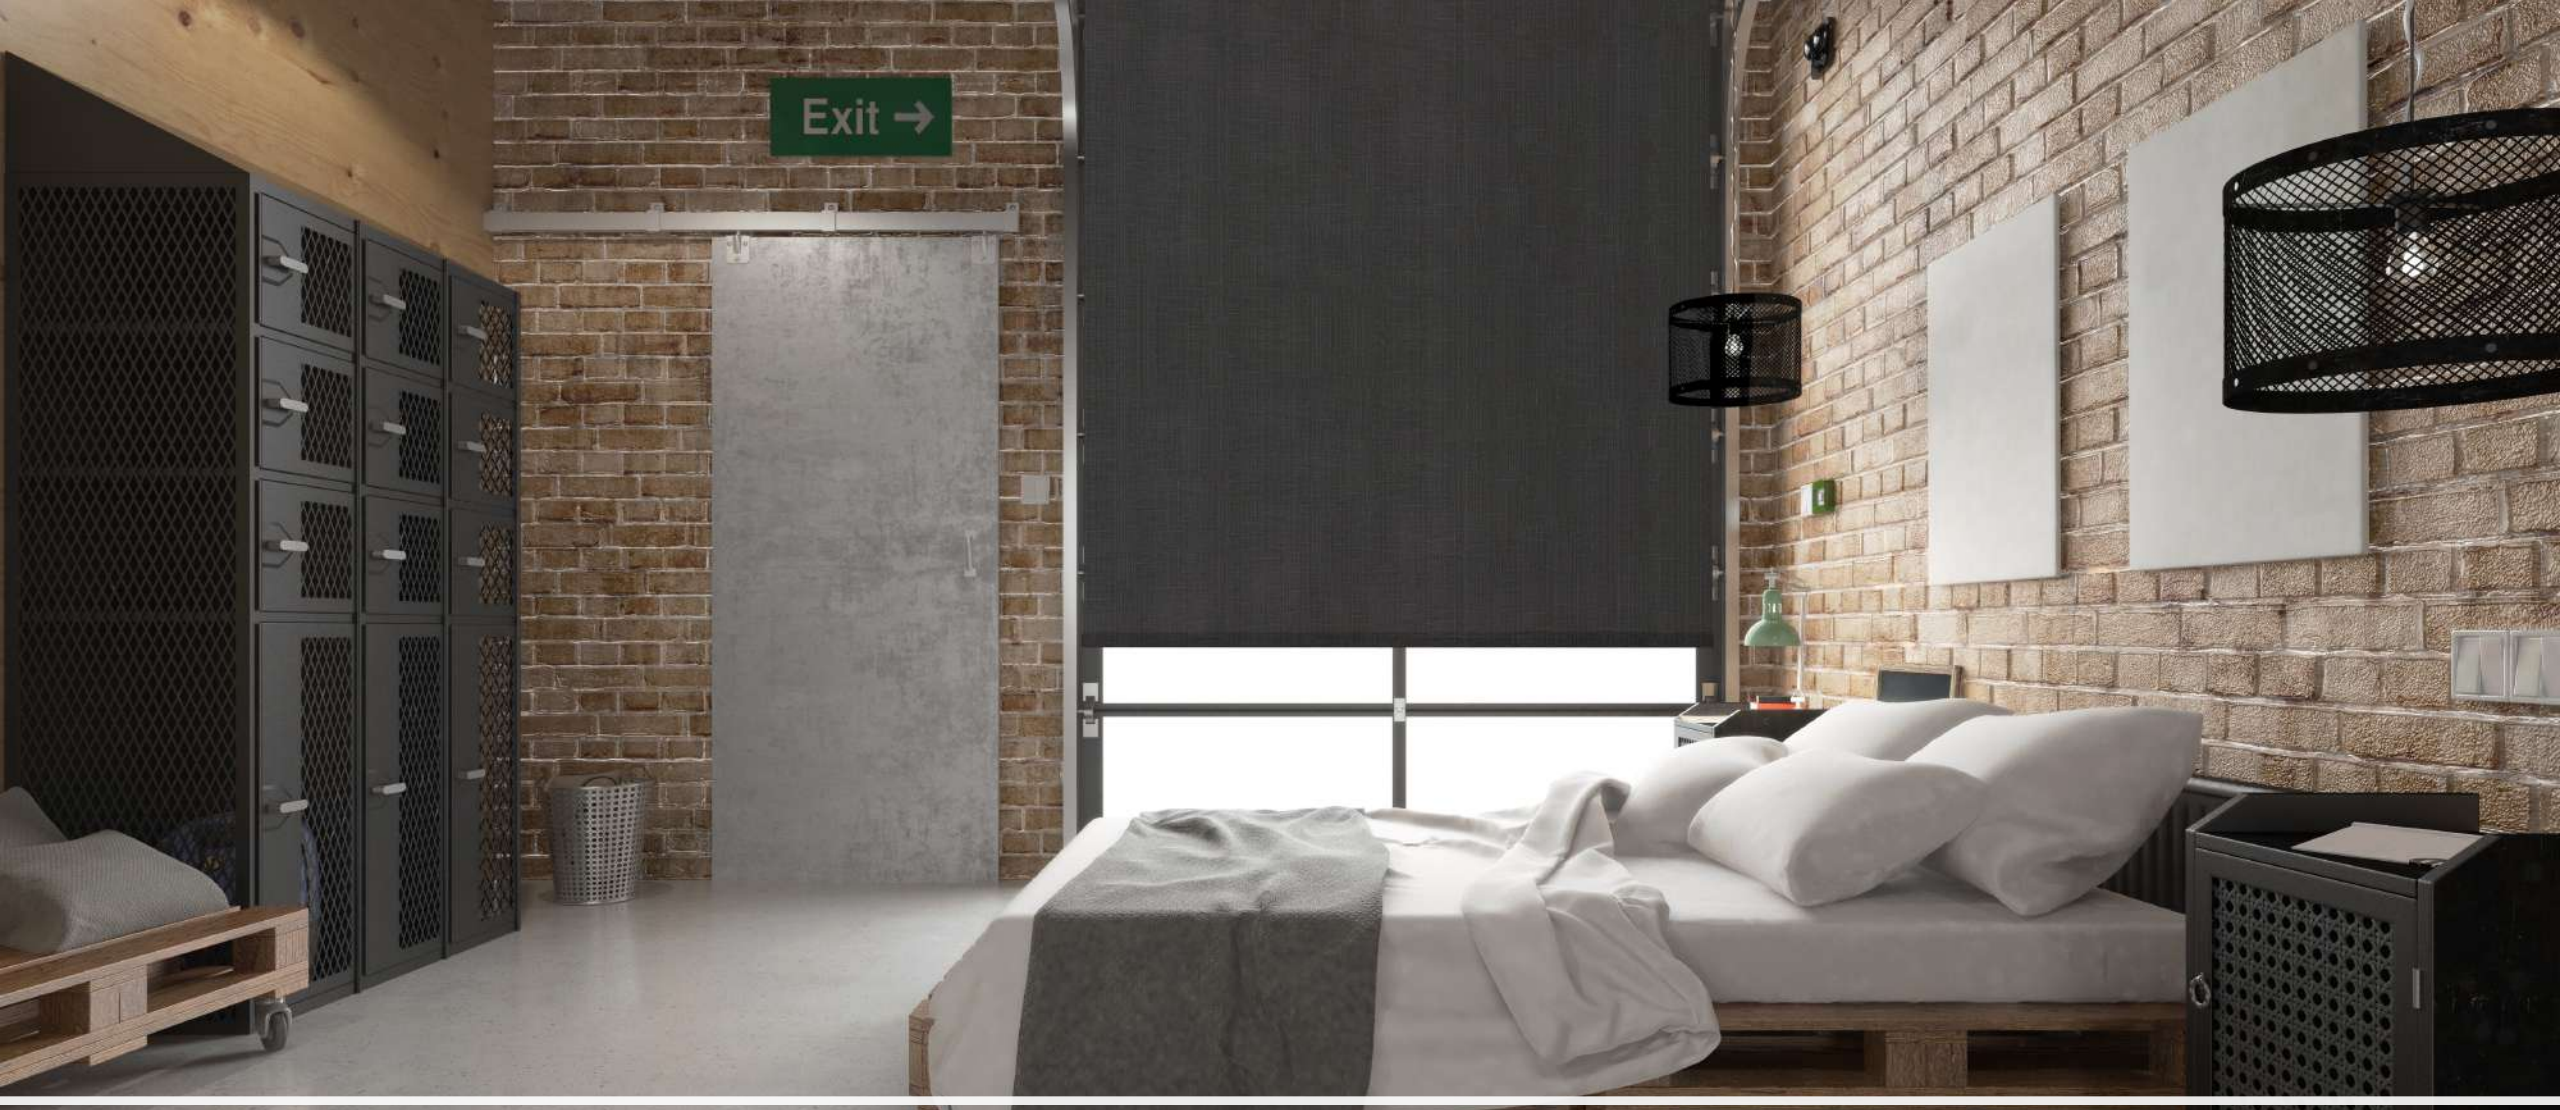

Alabaster

Mármol

Ancho de rollo: 1.83m

Origen: USA

Libre de asbesto

Reverso: Igual que el frente

Telas Blackout de PVC Texturas y Diseños

 Florence