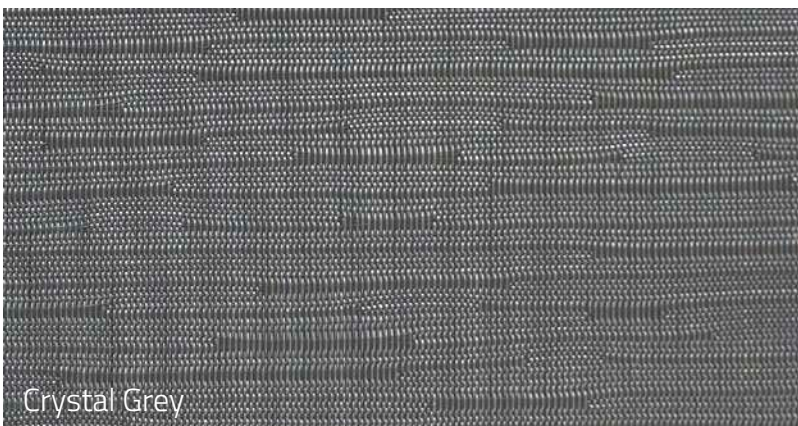

Beige

Screen Jacquard Papua

5% de apertura

Bloqueo UV: 95% aproximado

Ancho de la tela: 3.00m

30% Poliéster / 70% PVC

Origen: China

Screen Jacquard Decorative

Screen Jacquard Privas

Crystal Bronze

White

White Linen

White Grey

Crystal Grey

Screen Jacquard Privas

5% de apertura
Bloqueo UV: 95% aproximado