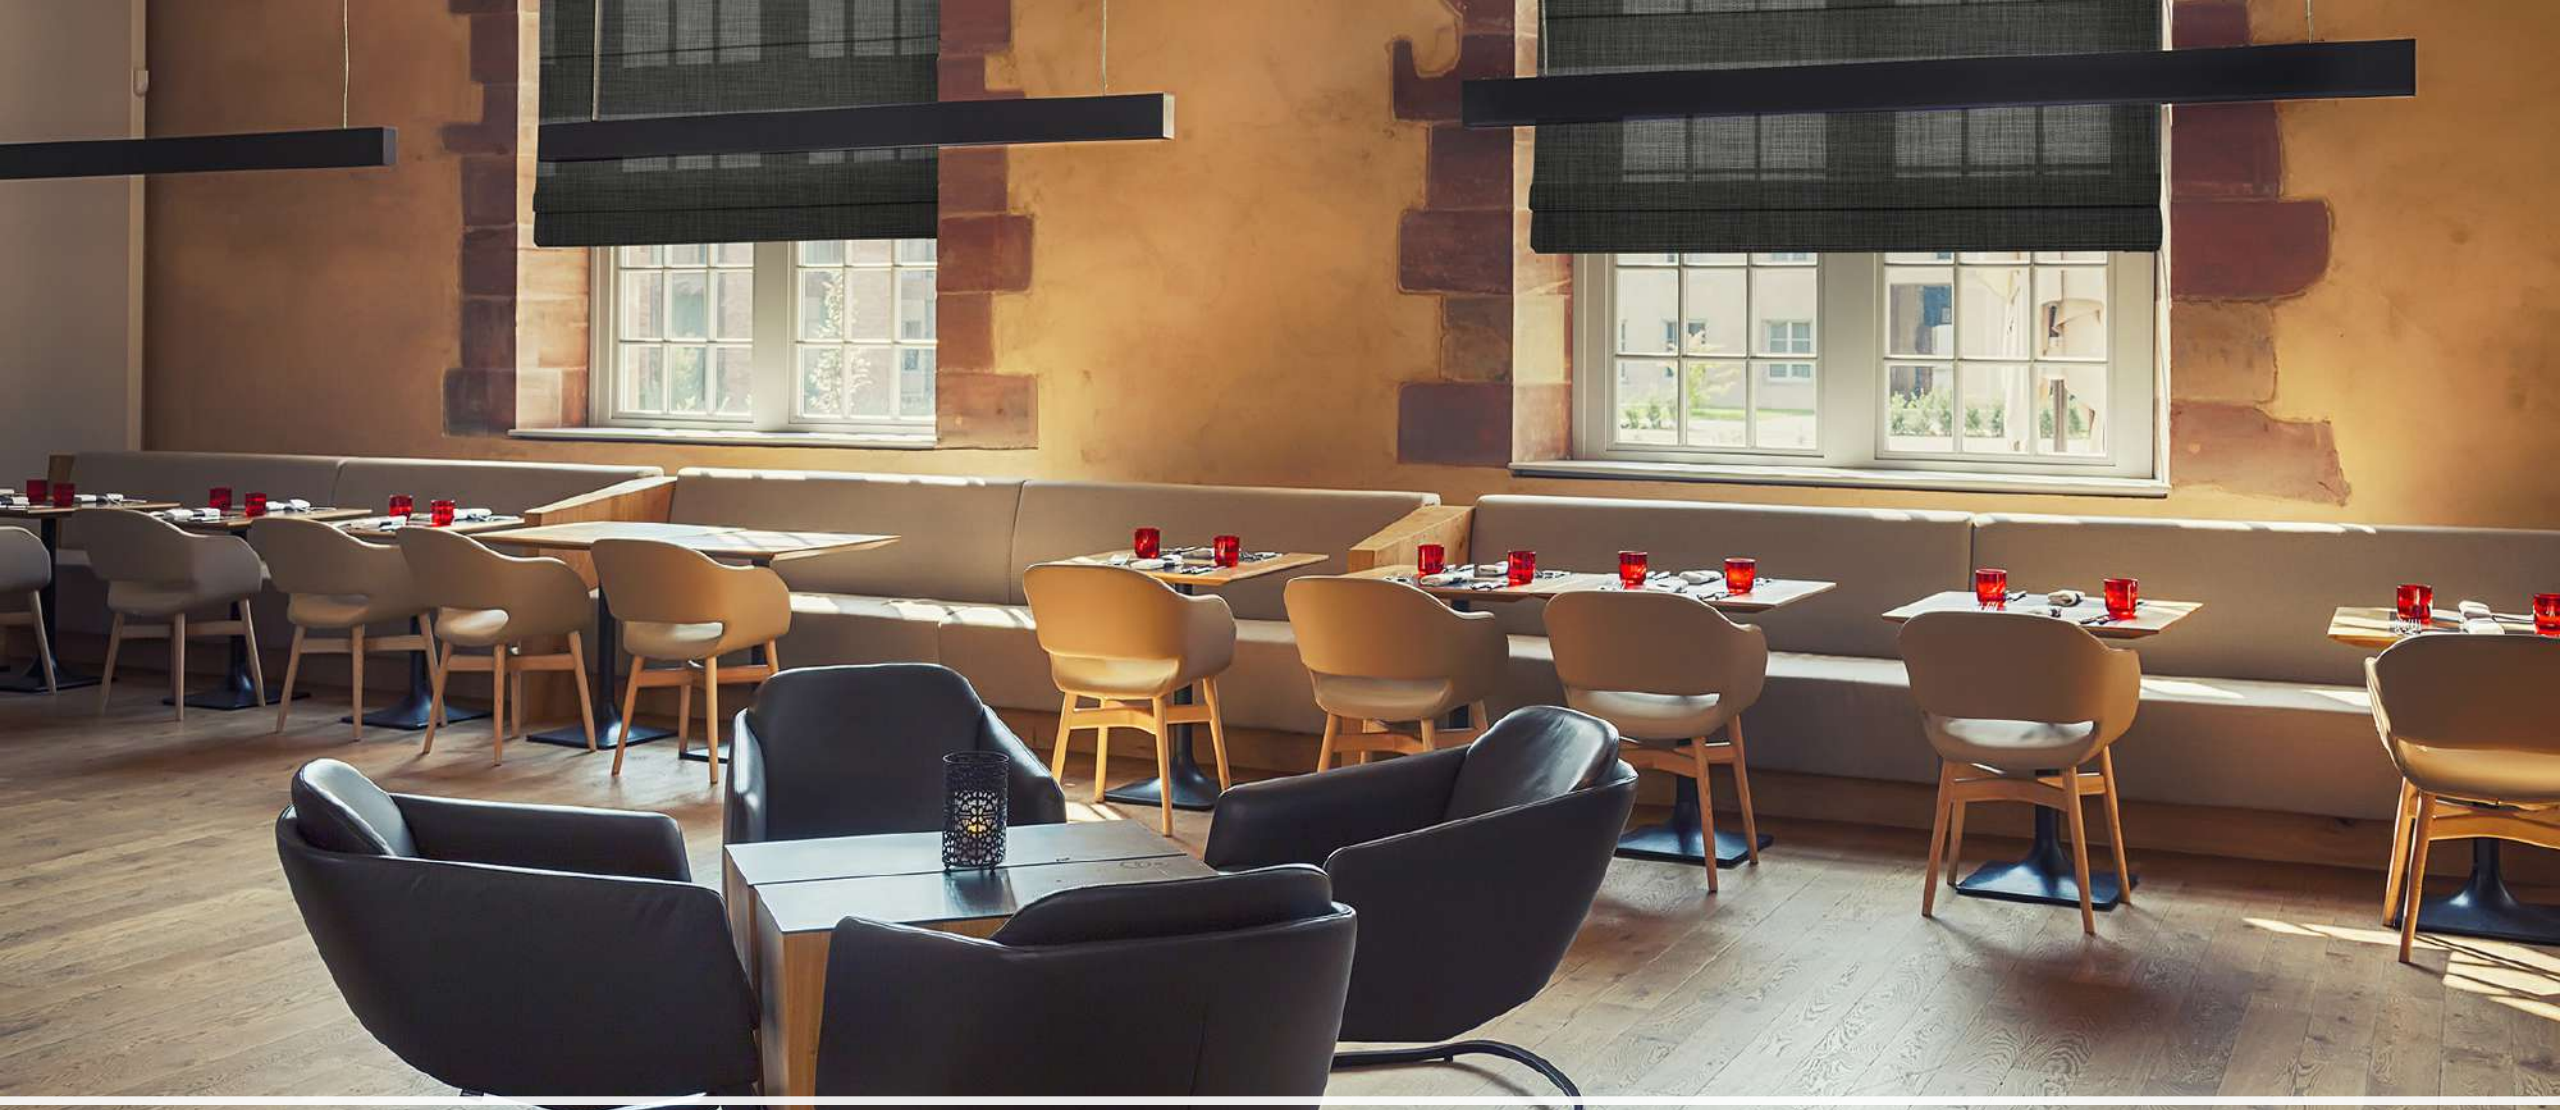

Screen Jacquard Jasper