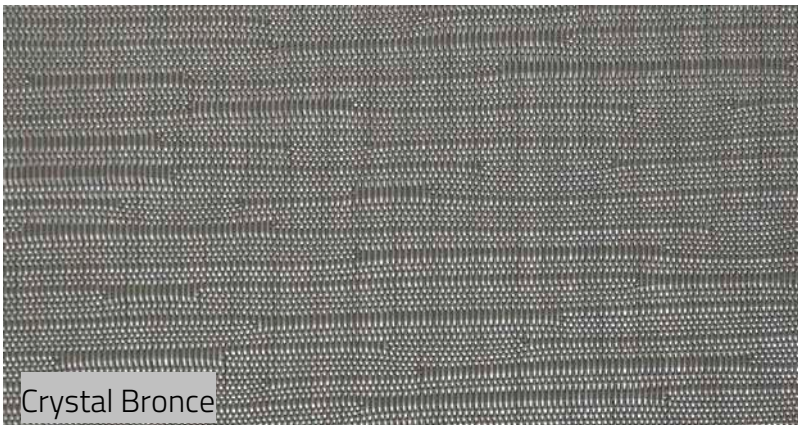

Beige

Screen Jacquard Papua

5% de apertura

Bloqueo UV: 95% aproximado

Ancho de la tela: 3.00m

30% Poliéster / 70% PVC

Origen: China

Screen Jacquard Decorative

Screen Jacquard Privas

Crystal Bronze

White

White Linen

White Grey

Crystal Grey

Screen Jacquard Privas

5% de apertura
Bloqueo UV: 95% aproximado