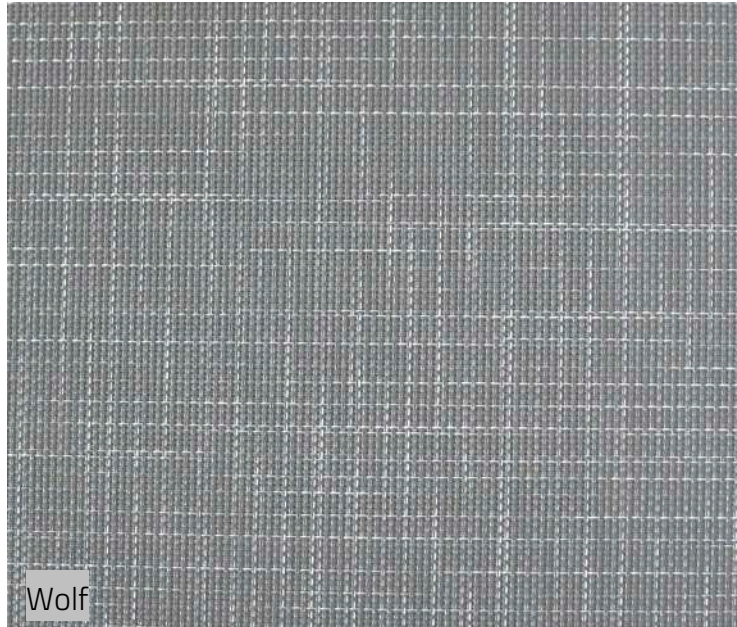

Ancho de la tela: 3.00m
21% Poliéster / 79% PVC
Origen: China

Screen Jacquard Decorative

Screen Jacquard Queen

Bambi

Wolf

Dove

Screen Jacquard Queen

10% de apertura