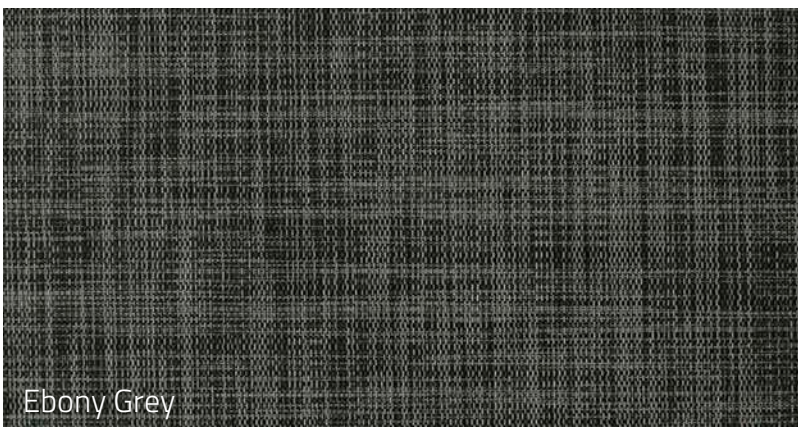

Screen Jacquard TexTex

White

Beige

Cream

Grey

Screen Jacquard TexTex

8% de apertura

Bloqueo UV: 92% aproximado

Ancho de la tela: 2.50m

23% Poliéster / 77% PVC

Origen: Taiwan

Screen Jacquard Decorative

Screen Jacquard Jasper

Coffee

Ebony Grey

Shadow

Grey Alabaster

Ligth Sky

Screen Jacquard Jasper

3% de apertura

Bloqueo UV: 97% aproximado

Ancho de la tela: 3.00m

24% Poliéster / 76% PVC

Origen: Corea del Sur