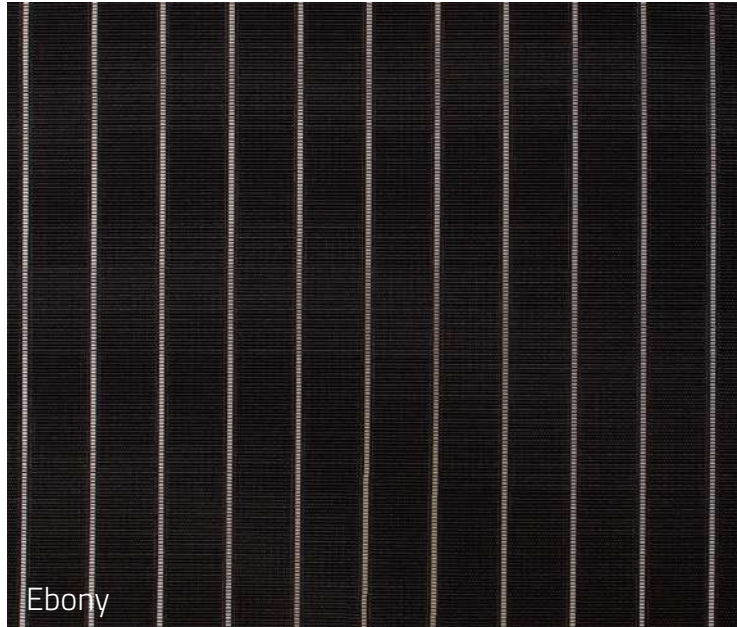

Bloqueo UV: 90% aproximado

Ancho de la tela: 2.50m

25% Poliéster / 75% PVC

Origen: China

Screen Jacquard Decorative

Screen Jacquard Biagio

White

Ebony

White Linen

Screen Jacquard Biagio

3% de apertura

Bloqueo UV: 97% aproximado

Ancho de la tela: 2.50m

12% Poliéster / 88% PVC

Origen: China

Screen Jacquard Decorative