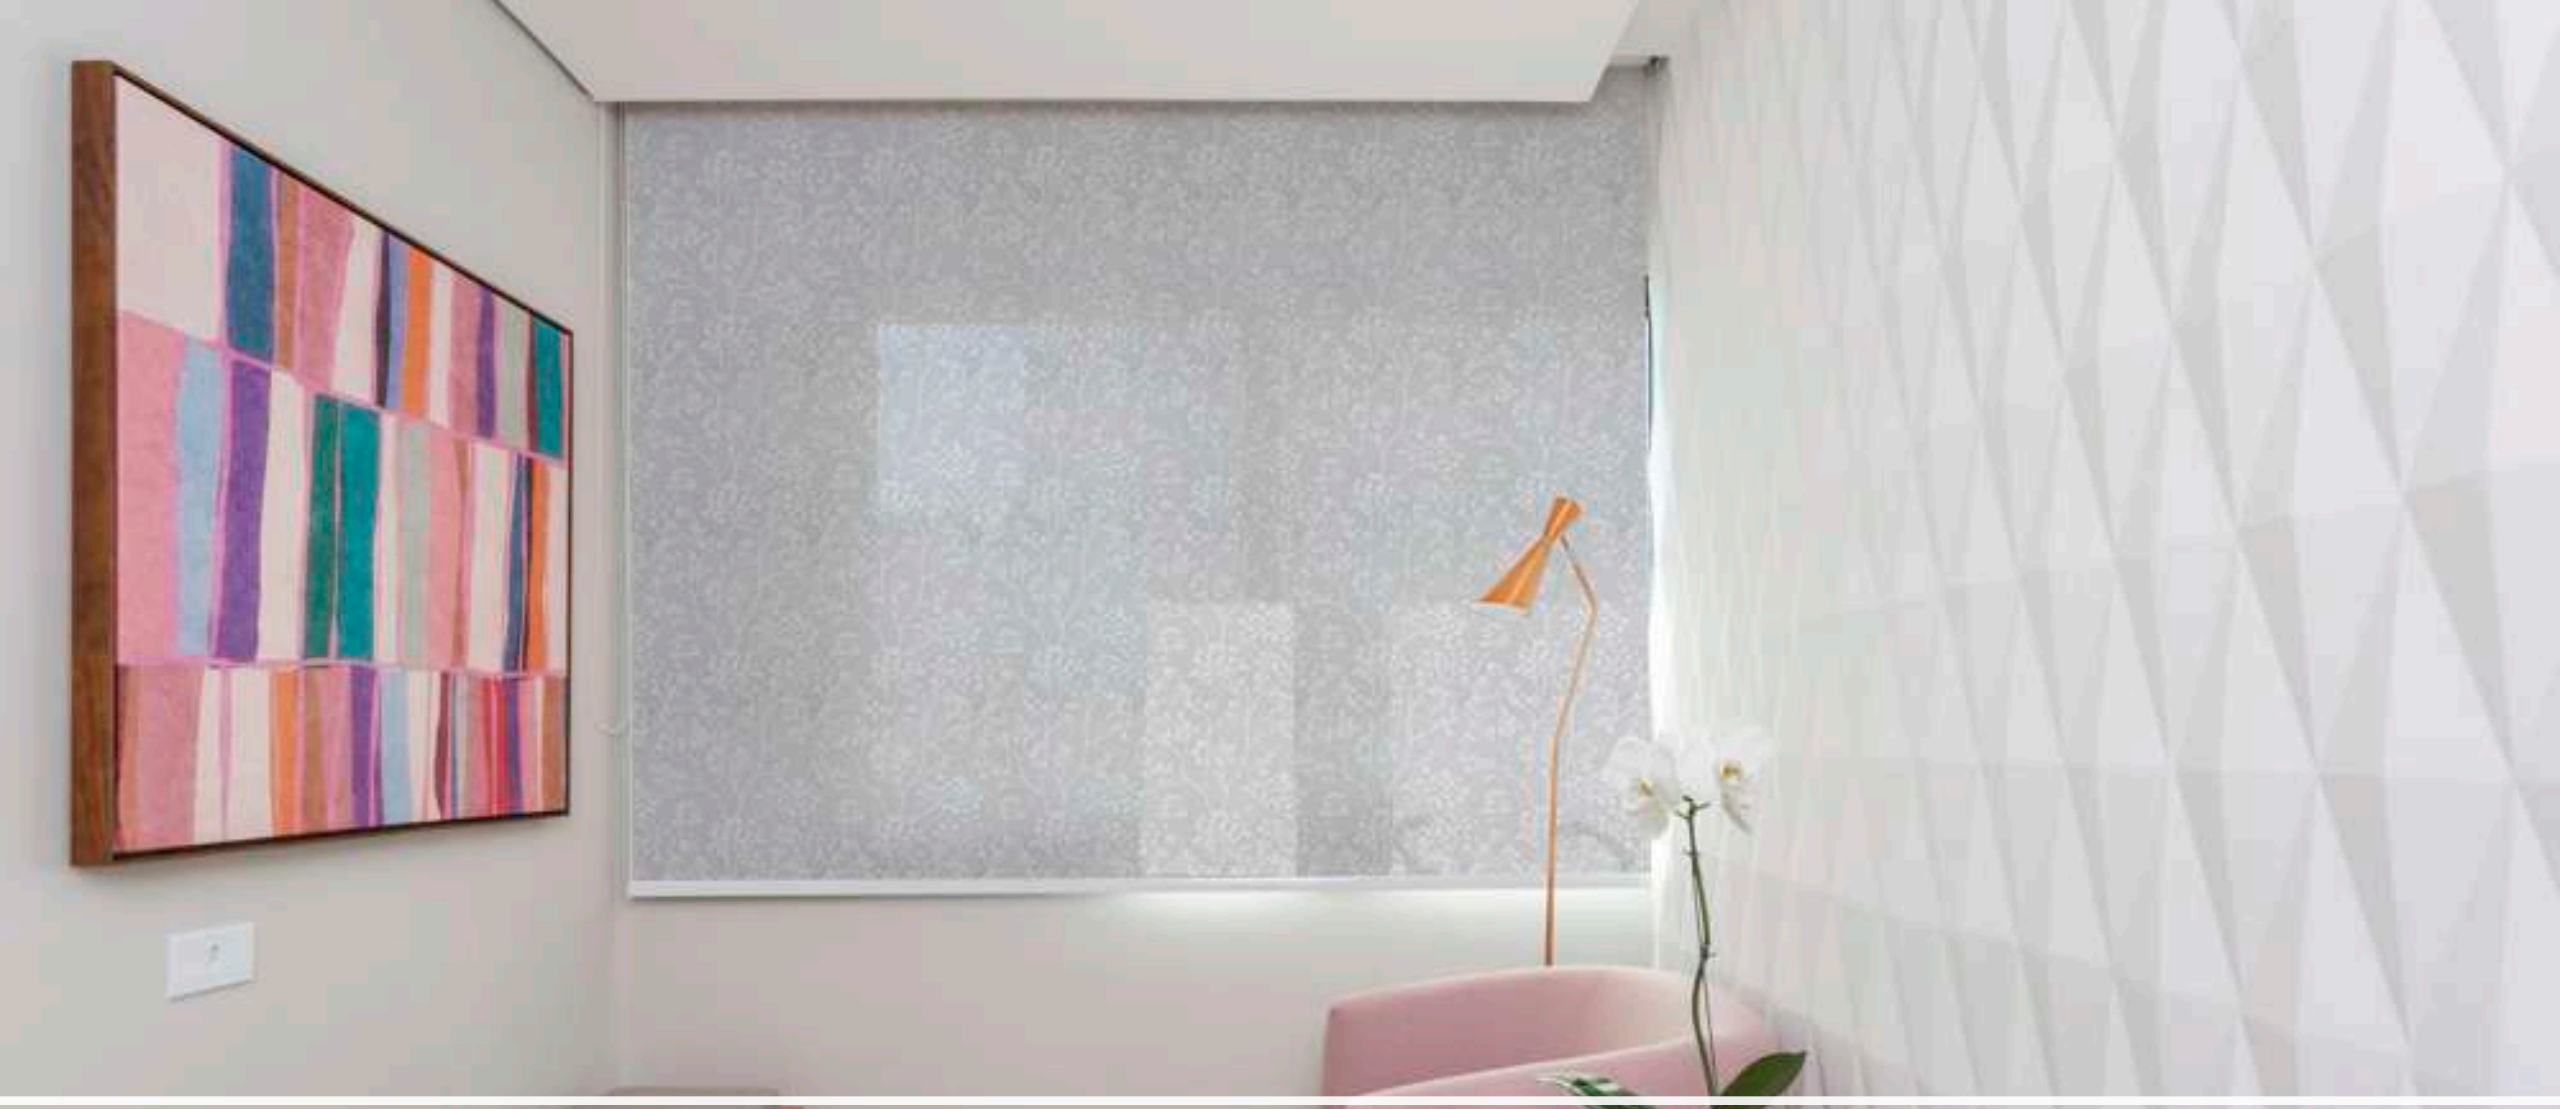

Mimo Trasluz