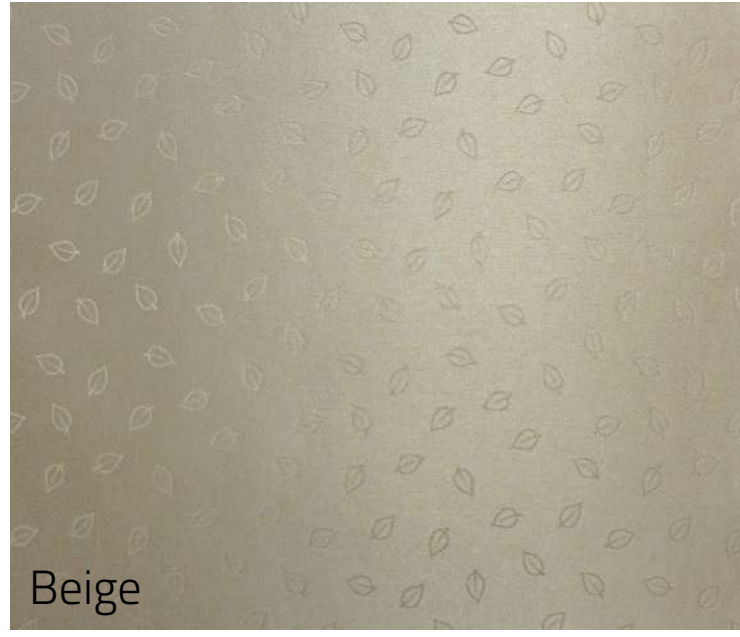

Crema

Tela Opaca / Permite el paso de la luz, pero no el contacto visual

100% Poliéster

Ancho de rollo: 2.60m

Origen: China

Real

Ímpetu Olas

Tipo de Tela: Trasluz Opaca

Tela Opaca / Permite el paso de la luz, pero no el contacto visual

100% Poliéster

Ancho de rollo: 2.00m

Origen: China

Ímpetu Olas

Ímpetu Hojas

Paleta de Colores / Ímpetu Hojas

Tipo de Tela: Trasluz Opaca

---

Ímpetu Hojas

Tela Opaca / Permite el paso de la luz, pero no el contacto visual

100% Poliéster

Ancho de rollo: 2.00m

Origen: China

---

 Ímpetu Hojas