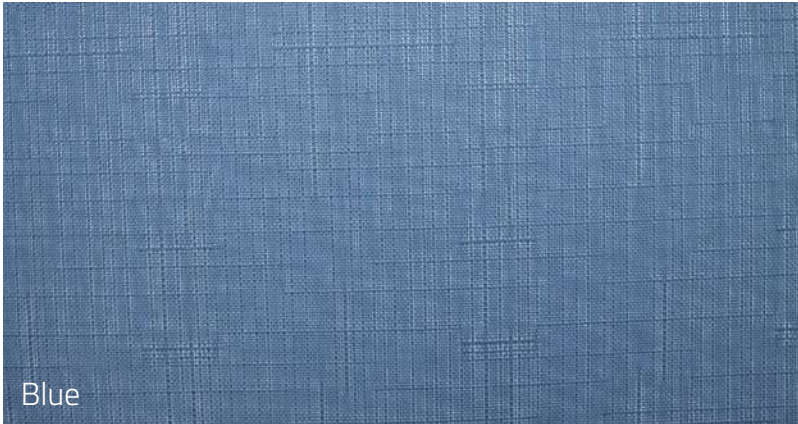

# Tipo de Tela: Trasluz Opaca

---

Visuale I

## Paleta de Colores / Visualla II

Grey

Blue

White

Cream

Cream

Tela Opaca / Permite el paso de la luz, pero no el contacto visual

100% Poliéster  
Ancho de rollo: 2.00m  
Origen: China