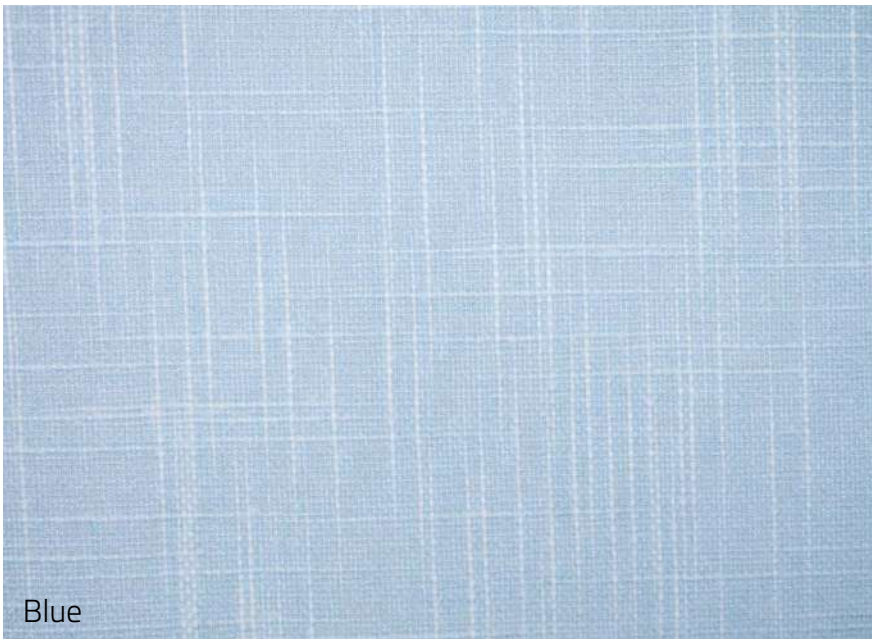

Green

Blue

Tela Opaca / Permite el paso de la luz, pero no el contacto visual

100% Poliéster

Ancho de rollo: 2.00m

Origen: China

Calais