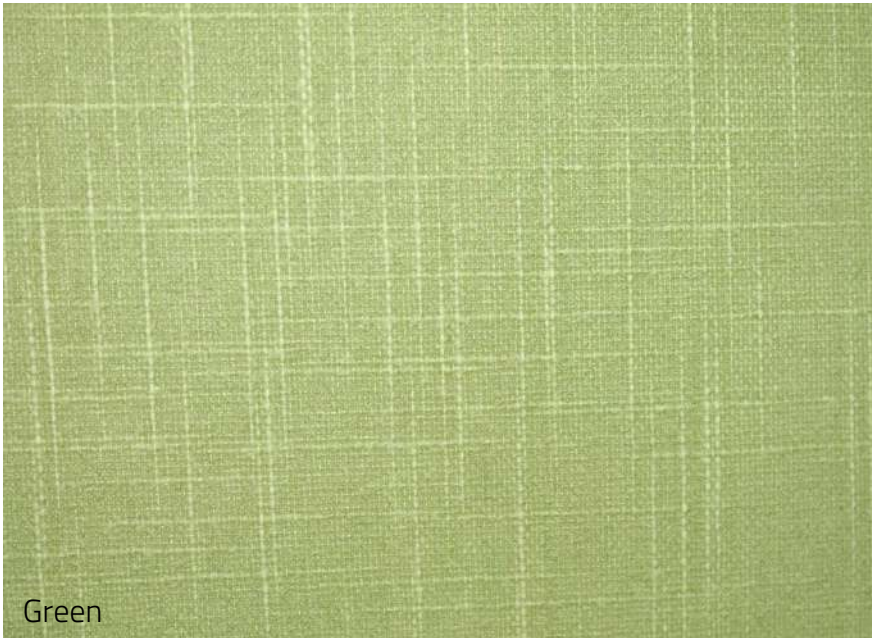

Crema

 Calais

Tela Opaca / Permite el paso de la luz,  
pero no el contacto visual

100% Poliéster

Ancho de rollo: 2.00m

Origen: China

Champagne

Green

Dark Blue

Green Light

Blue

Tela Opaca / Permite el paso de la luz, pero no el contacto visual

100% Poliéster

Ancho de rollo: 2.00m

Origen: China

Calais