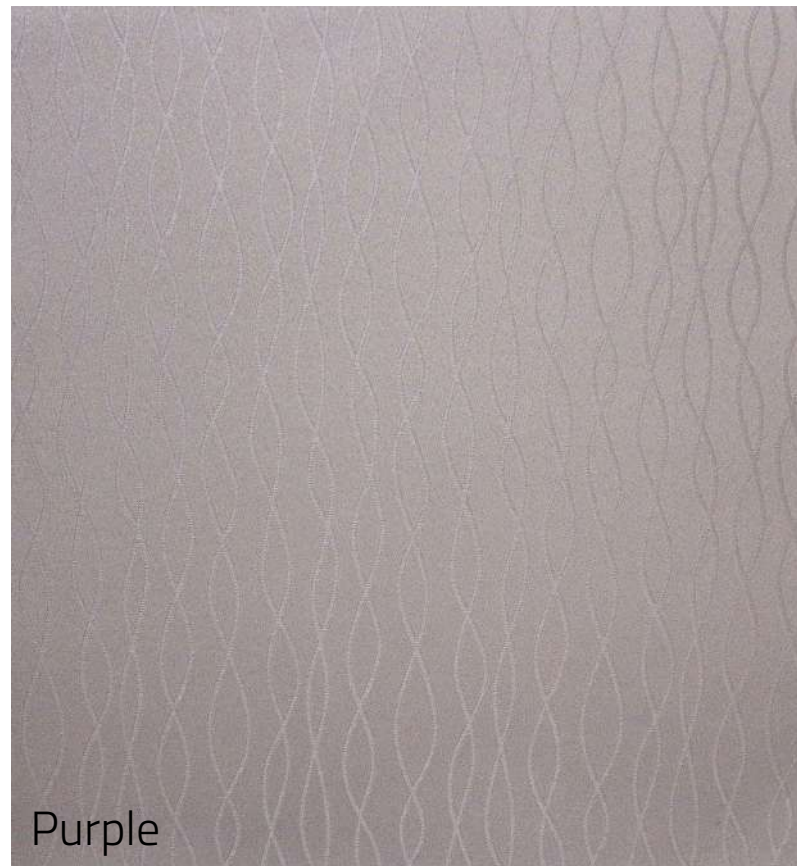

 Real

Tipo de Tela: Trasluz Opaca

---

Real

Paleta de Colores / Real

Blanco

Beige

Taupe

Crema

Tela Opaca / Permite el paso de la luz, pero no el contacto visual

100% Poliéster

Ancho de rollo: 2.60m

Origen: China

Real

Ímpetu Olas

Tipo de Tela: Trasluz Opaca

---

Ímpetu Olas

Paleta de Colores / Ímpetu Olas

White

Cream

Tan

Purple

Beige

Tela Opaca / Permite el paso de la luz, pero no el contacto visual

100% Poliéster

Ancho de rollo: 2.00m

Origen: China

Ímpetu Olas

Ímpetu Hojas

Paleta de Colores / Ímpetu Hojas

Tipo de Tela: Trasluz Opaca