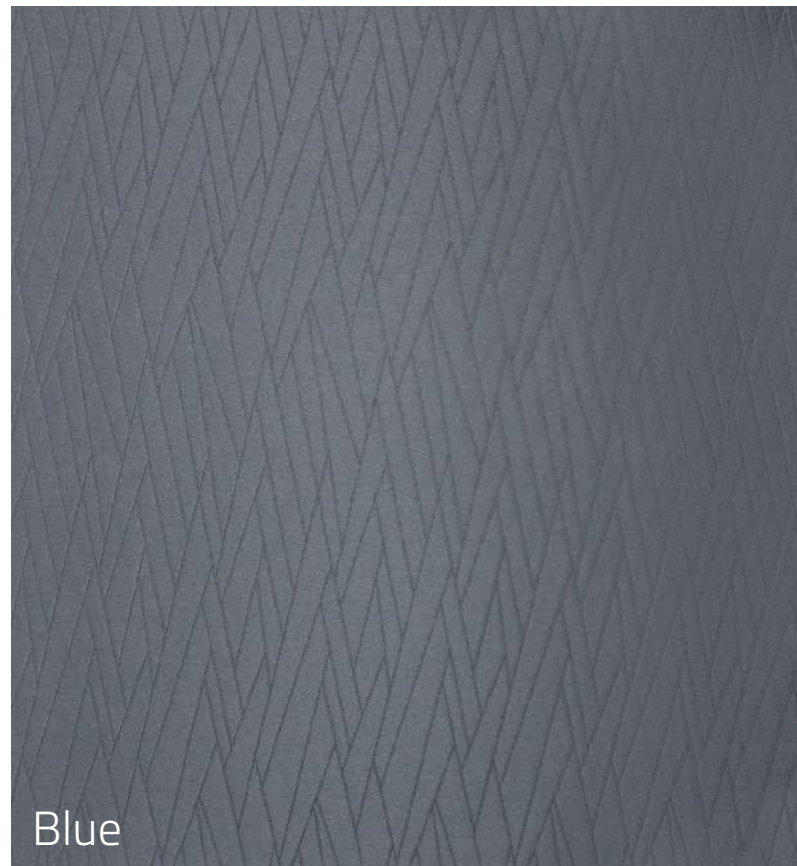

---

Ímpetu Hojas

Tela Opaca / Permite el paso de la luz, pero no el contacto visual

100% Poliéster

Ancho de rollo: 2.00m

Origen: China

---

 Ímpetu Hojas

Ímpetu Guaduales

Paleta de Colores / Ímpetu Guaduales

# Tipo de Tela: Trasluz Opaca

---

Ímpetu Guaduales

Tela Opaca / Permite el paso de la luz, pero no el contacto visual

100% Poliéster  
Ancho de rollo: 2.00m  
Origen: China

Ímpetu Guaduales

Visuelle | Real

Paleta de Colores / Visuelle | Real

# Tipo de Tela: Trasluz Opaca

---

Visuale | Real

Blue

Ivory

Peach

Snow

Tela Opaca / Permite el paso de la luz, pero no el contacto visual